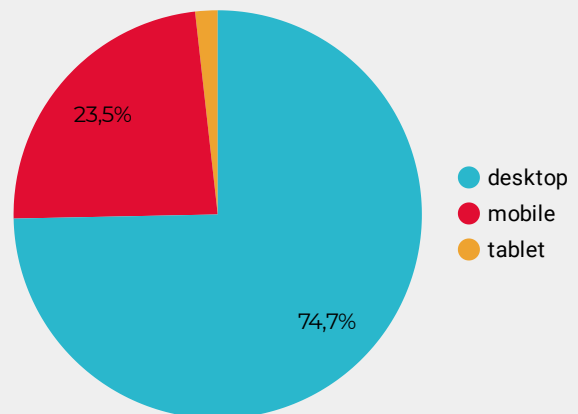

6 apr. 2021 - 5 mei 2021

Kanaal

Gebruikersinformatie

Gebruikers

62.613

↑ 7.4%

Nieuwe gebruikers

58.418

↑ 8.4%

Sessies

78.249

↑ 7.1%

Sessies per gebruiker

1,25

↓ -0.3%

Aantal sessies t.o.v. vorige periode

Sessies Sessies (afgelopen 30 dagen)

Inkomend verkeer

Device

6 apr. 2021 - 5 mei 2021

Kanaal

Gedrag op de website

Paginaweergaven

333.928