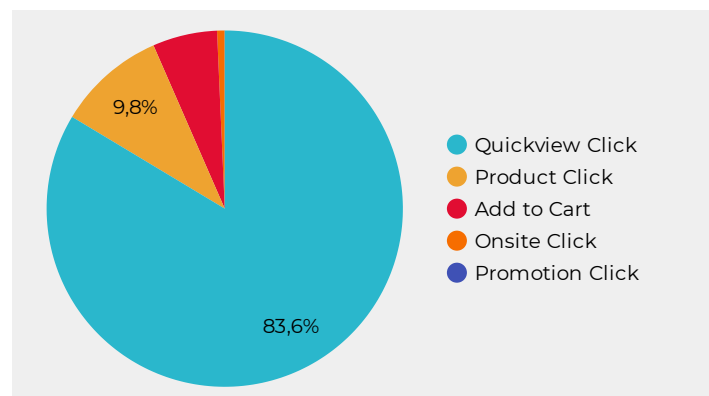

Sessies met event

15.185

↑ 2.5%

Events - categorie

Events - label

6 apr. 2021 - 5 mei 2021

Kanaal

E-commerce