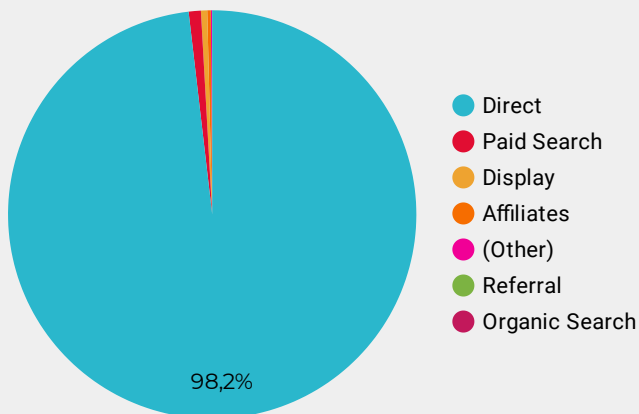

6 apr. 2021 - 5 mei 2021

Kanaal

Gebruikersinformatie

Gebruikers

62.613

↑ 7.4%

Nieuwe gebruikers

58.418

↑ 8.4%

Sessies

78.249

↑ 7.1%

Sessies per gebruiker

1,25

↓ -0.3%

Aantal sessies t.o.v. vorige periode

Sessies Sessies (afgelopen 30 dagen)

Inkomend verkeer

Device

6 apr. 2021 - 5 mei 2021

Kanaal

Gedrag op de website

Paginaweergaven

333.928