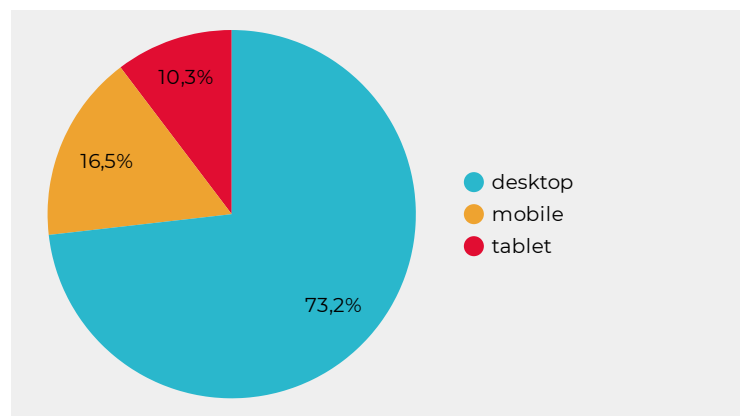

Bestellingen per device