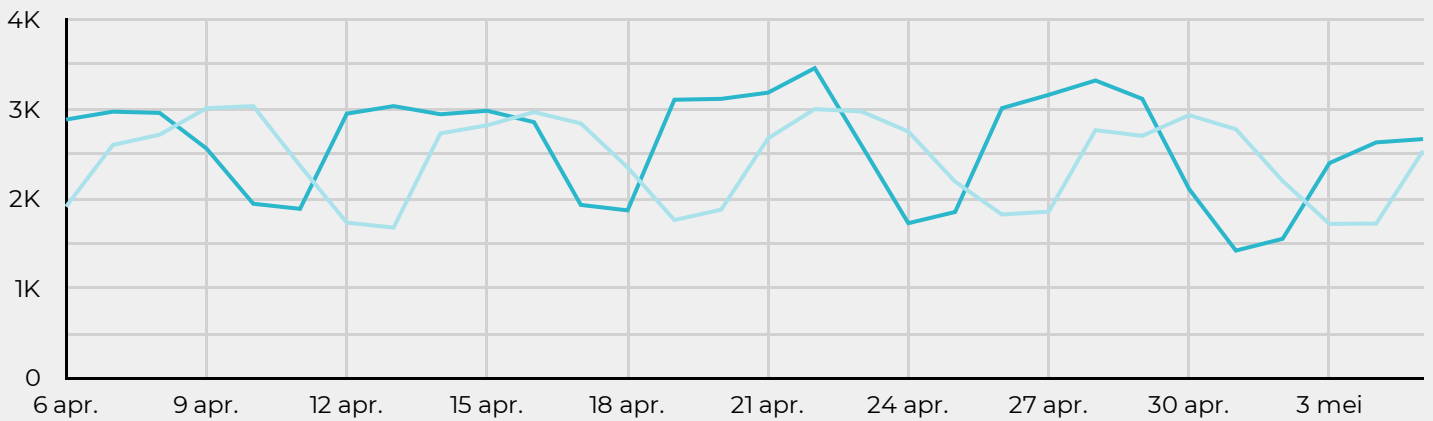

6 apr. 2021 - 5 mei 2021

Kanaal

Gebruikersinformatie

Gebruikers

62.613

↑ 7.4%

Nieuwe gebruikers

58.418

↑ 8.4%

Sessies

78.249

↑ 7.1%

Sessies per gebruiker

1,25

↓ -0.3%

Aantal sessies t.o.v. vorige periode

Sessies Sessies (afgelopen 30 dagen)

Inkomend verkeer

Device

6 apr. 2021 - 5 mei 2021

Kanaal

Gedrag op de website

Paginaweergaven

333.928