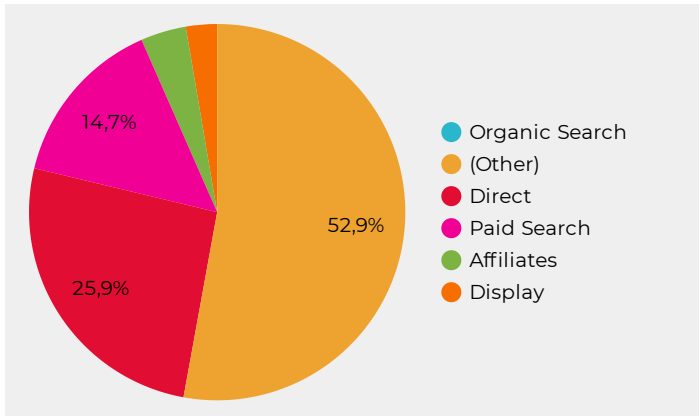

Sessies met event

15.185

↑ 2.5%

Events - categorie

Events - label

6 apr. 2021 - 5 mei 2021

Kanaal

E-commerce

Bestellingen per kanaal

Bestellingen per device

Sessies vs. bestellingen

6 apr. 2021 - 5 mei 2021

Kanaal

Verkochte producten

	Verkocht product	Aantal	% van het totaal	Gem. bestelwaarde
1.	(not set)	14.481	16,42%	\$81,84
2.	Google Eco Tee Black	2.759	3,13%	\$92,09
3.	YouTube 25 oz Gear Cap Bottle Black	2.073	2,35%	\$66,14
4.	Super G Unisex Joggers	1.866	2,12%	\$103,29
5.	YouTube Twill Sandwich Cap Black	1.602	1,82%	\$72,93
6.	Google Dino Game Tee	1.442	1,64%	\$125,21
7.	Google F/C Long Sleeve Tee Charcoal	1.256	1,42%	\$71,74
8.	YouTube Icon Tee Charcoal	1.251	1,42%	\$72,98
9.	Google Charcoal Unisex Badge Tee	1.238	1,4%	\$91,66
10.	Google Infant Charcoal Onesie	1.232	1,4%	\$77,05
11.	Android Pocket Onesie White	1.221	1,38%	\$92,97
12.	Google Campus Bike	1.156	1,31%	\$80,66
13.	Google Cloud Unisex Zip Hoodie	1.154	1,31%	\$104,24
14.	Google Cloud Polo	1.137	1,29%	\$104,56
15.	Google Zip Hoodie F/C	1.115	1,26%	\$105,54
16.	Google Crewneck Sweatshirt Navy	1.067	1,21%	\$100,02
17.	YouTube Icon Tee Grey	977	1,11%	\$77,51
18.	Google Cloud Unisex Tee	894	1,01%	\$96,77
19.	Google Campus Bike Eco Tee Navy	890	1,01%	\$99,18
20.	Google Chrome Dino Light Up Wat...	831	0,94%	\$112,07
21.	Google Camp Mug Ivory	798	0,91%	\$117,02
22.	YouTube Standards Zip Hoodie Black	797	0,9%	\$103,53
23.	Google F/C Long Sleeve Tee Ash	758	0,86%	\$80,26
24.	Google Utility BackPack	748	0,85%	\$117,77
25.	Google Sherpa Zip Hoodie Charcoal	701	0,8%	\$128,5
26.	YouTube Iconic Play Pin	699	0,79%	\$56,34
27.	Google Crewneck Sweatshirt Green	665	0,75%	\$107,95
28.	Google Land & Sea Unisex Tee	664	0,75%	\$92,62
29.	Google Navy Speckled Tee	656	0,74%	\$101,42
30.	Google Navy Polo	642	0,73%	\$121,75